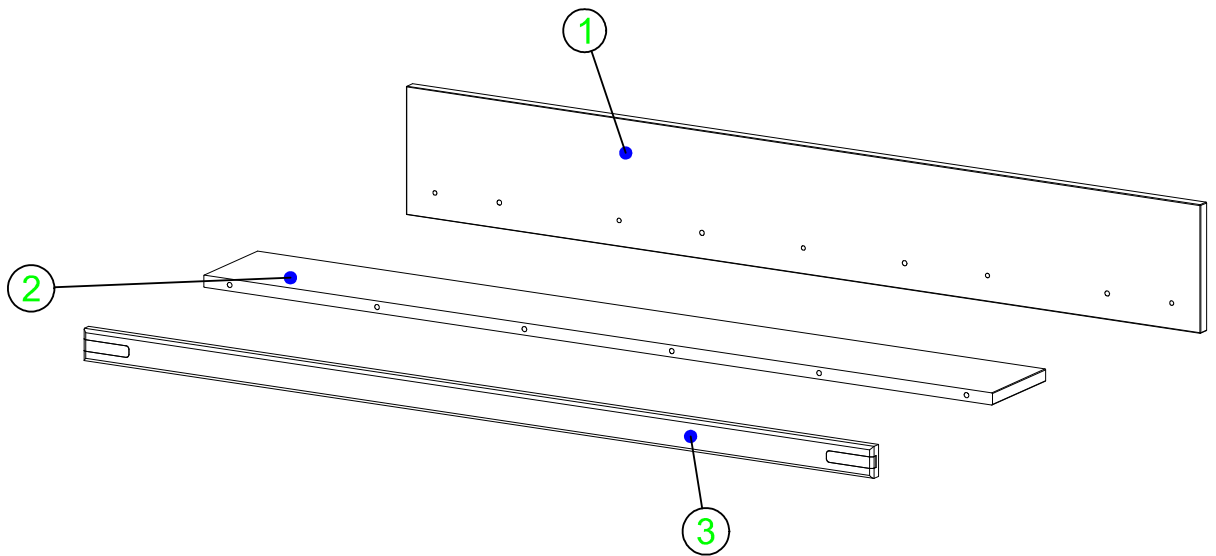

2339/2349

Versionsnummer:
Version number:
Numer wersji:

04.2020

Naturholz kann sich werkstoffbedingt verziehen. Durch das Montieren ziehen sich Teile wieder plan.

Wood is a natural material and can be distorted. However, when the furniture is assembled, the parts straighten out.

A  Ø 8x30 4	B  6	D  6	E  Ø 7x50 5	F  3	G  1	H  3	J  Ø 5x13 16
--	--	--	--	--	---	--	---

Wandbefestigung
Wall mounting